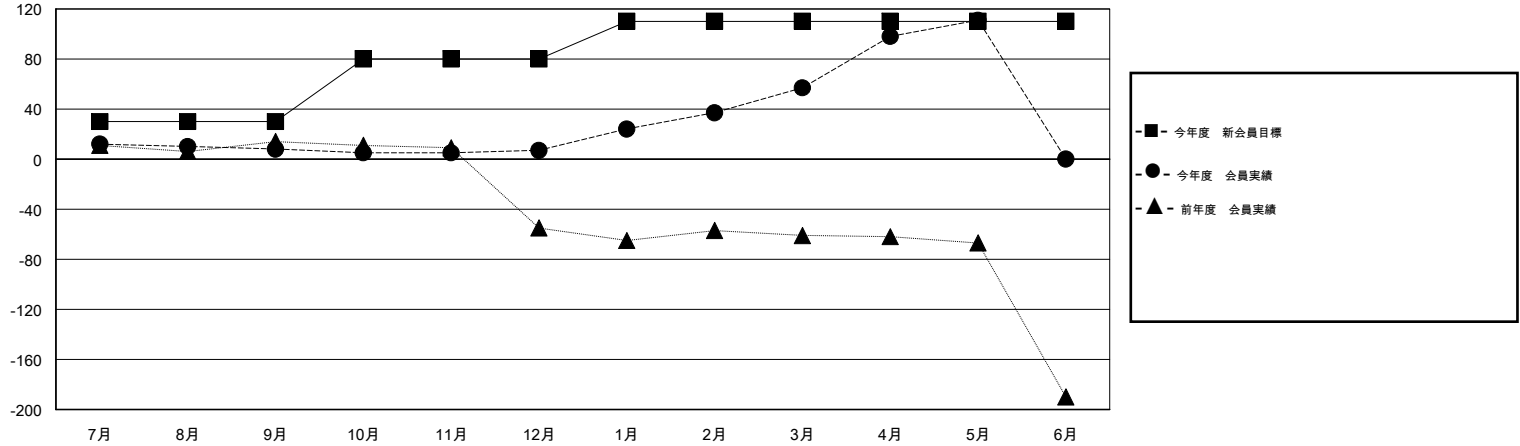

# MONTHLY MEMBERSHIP PROGRESS REPORT

District 335 A

Results as of: 5/31/2014

GMT: Junichi Takata

地域 JAPAN

GMT会則地域 5-Jap

クラブ				
結果: 2013-2014				
四半期	新クラブ目標	実際の新クラブ	実際の解散クラブ	実際の純増/純減
7月/8月/9月	0	0	0	0
10月/11月/12月	1	0	0	0
1月/2月/3月	0	0	0	0
4月/5月/6月	0	0	0	0

名				
結果: 2013-2014				
四半期	新会員目標	実際の追加登録会員数	実際の退会者	実際の純増/純減
7月/8月/9月	30	41	33	8
10月/11月/12月	50	58	59	-1
1月/2月/3月	30	73	23	50
4月/5月/6月	0	75	21	54

新クラブ目標及び実績累計

会員目標及び実績累計

解散クラブ: 0	62 CLUBS OF 90 一名以上の新会員を登録	男女別
		男性 1,867 (82.43%)
		女性 398 (17.57%)
退会者	<a href="#">健康診断データはこちら</a>	家族会員 249
物故会員 34		世帯主 121
クラブ解散 0		世帯主以外 128
その他 102		
合計 136		